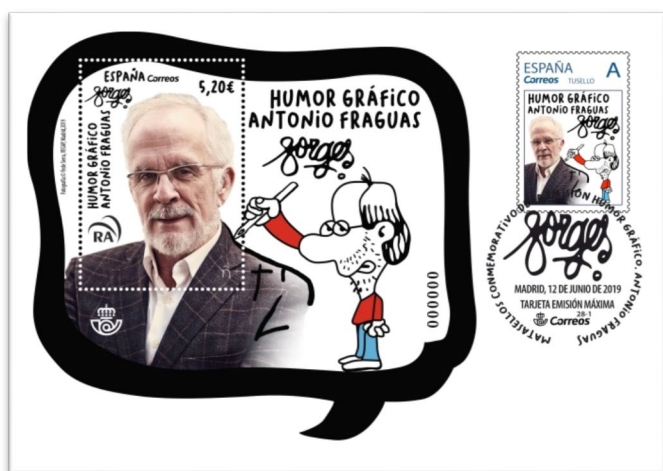

TARJETAS TEM

Este año 2019 **Correos** ha iniciado la comercialización de las nuevas **Tarjetas Postales Máxima TEM**, este lanzamiento se enmarca en la línea de Correos de continuar innovando y lanzando productos filatélicos nuevos.

La tarjeta lleva pegado en el anverso un signo de franqueo de tarifa nacional (sello, TUSELLO o ATM). Éste irá siempre pegado en el anverso y se utilizará con el signo de franqueo oficial de la emisión. En el reverso no llevará sello, TUSELLO o ATM para ser franqueada por el remitente en caso de hacerla circular. Solo llevará signo de franqueo en aquellos casos que sea solicitada por encargo.

En el caso de las emitidas con ATM las tarjetas máximas de emisión se podrán adquirir sin la ATM pegada ni en anverso ni en reverso, es decir, blanca para poder realizar diferentes composiciones según se considere más oportuno por parte del coleccionista.

La forma más habitual de comercializar la tarjeta será **con matasellos** pero coincidiendo con ferias o exposiciones se podrá adquirir la tarjeta sin el matasellos para poder conseguir la estampación del matasellos conmemorativo de emisión 'in situ'. Podrán ir mataselladas las tarjetas en aquellos casos que no exista una feria o exposición y si el cliente la solicita matasellada.

Este producto NO ES DE ABONO

Las tarjetas emitidas hasta esta fecha son las siguientes:

Tarjeta Humor Gráfico. Antonio Fraguas FORGES 2019